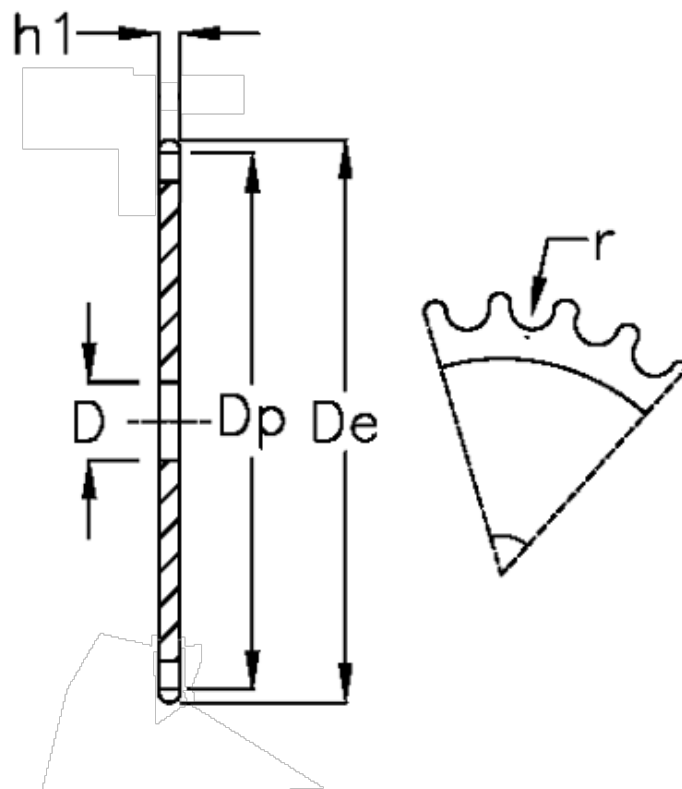

Varenummer: 616021009052
Beskrivelse: Pladehjul 20 B-1 Z=52 simplex

Mål

Antal tænder	= 52	r = 19.05
C	= 4	
D	= 30	
De	= 541	
Dp	= 525.84	
For kædebetegnelse	= 20 B-1	
For kæde størrelse	= 1 1/4 x 3/4	
h1	= 18.5	